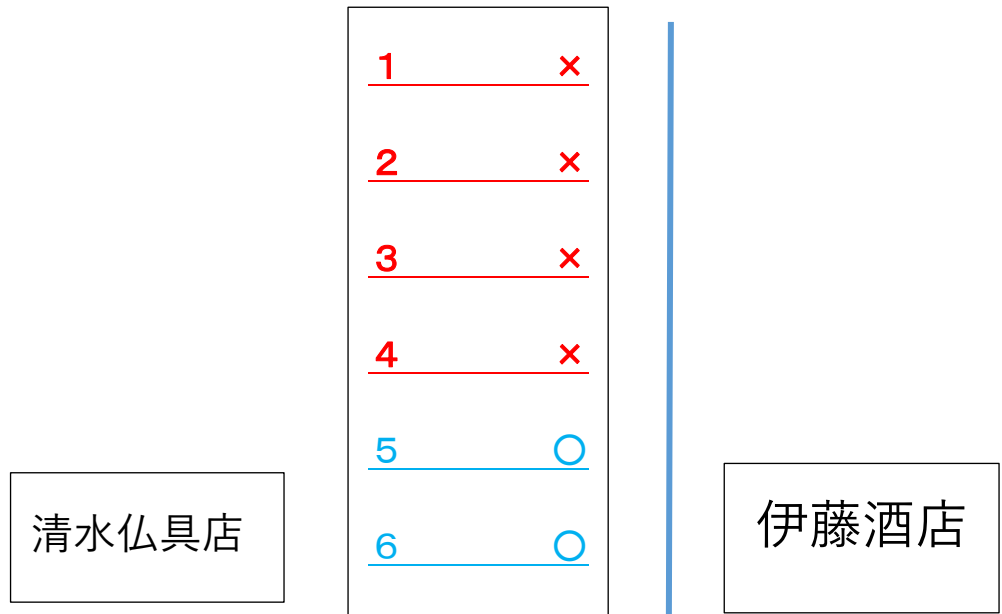

# 駐車場のご案内

小林パーキングが **1番から5番6番**に変更になりました

○のどちらかにお停めください

お間違え無いようお願いいたします。

田沼街道