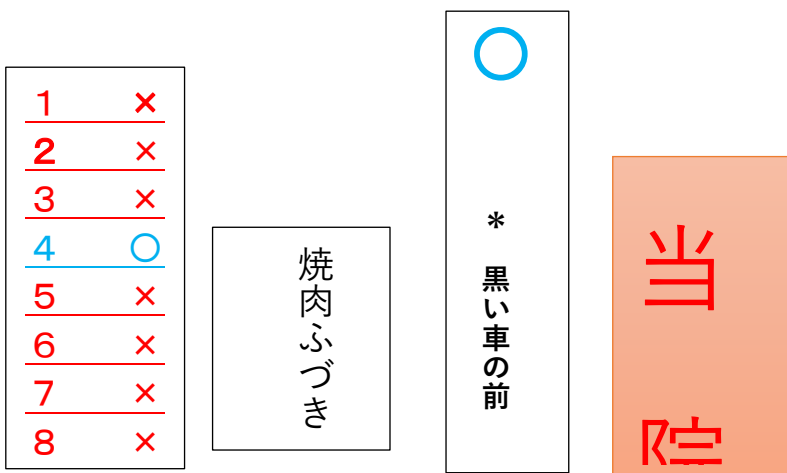

# 駐車場のご案内

小林パーキングが **1番から5番6番**に変更になりました

○のどちらかにお停めください

お間違え無いようお願いいたします。

田沼街道